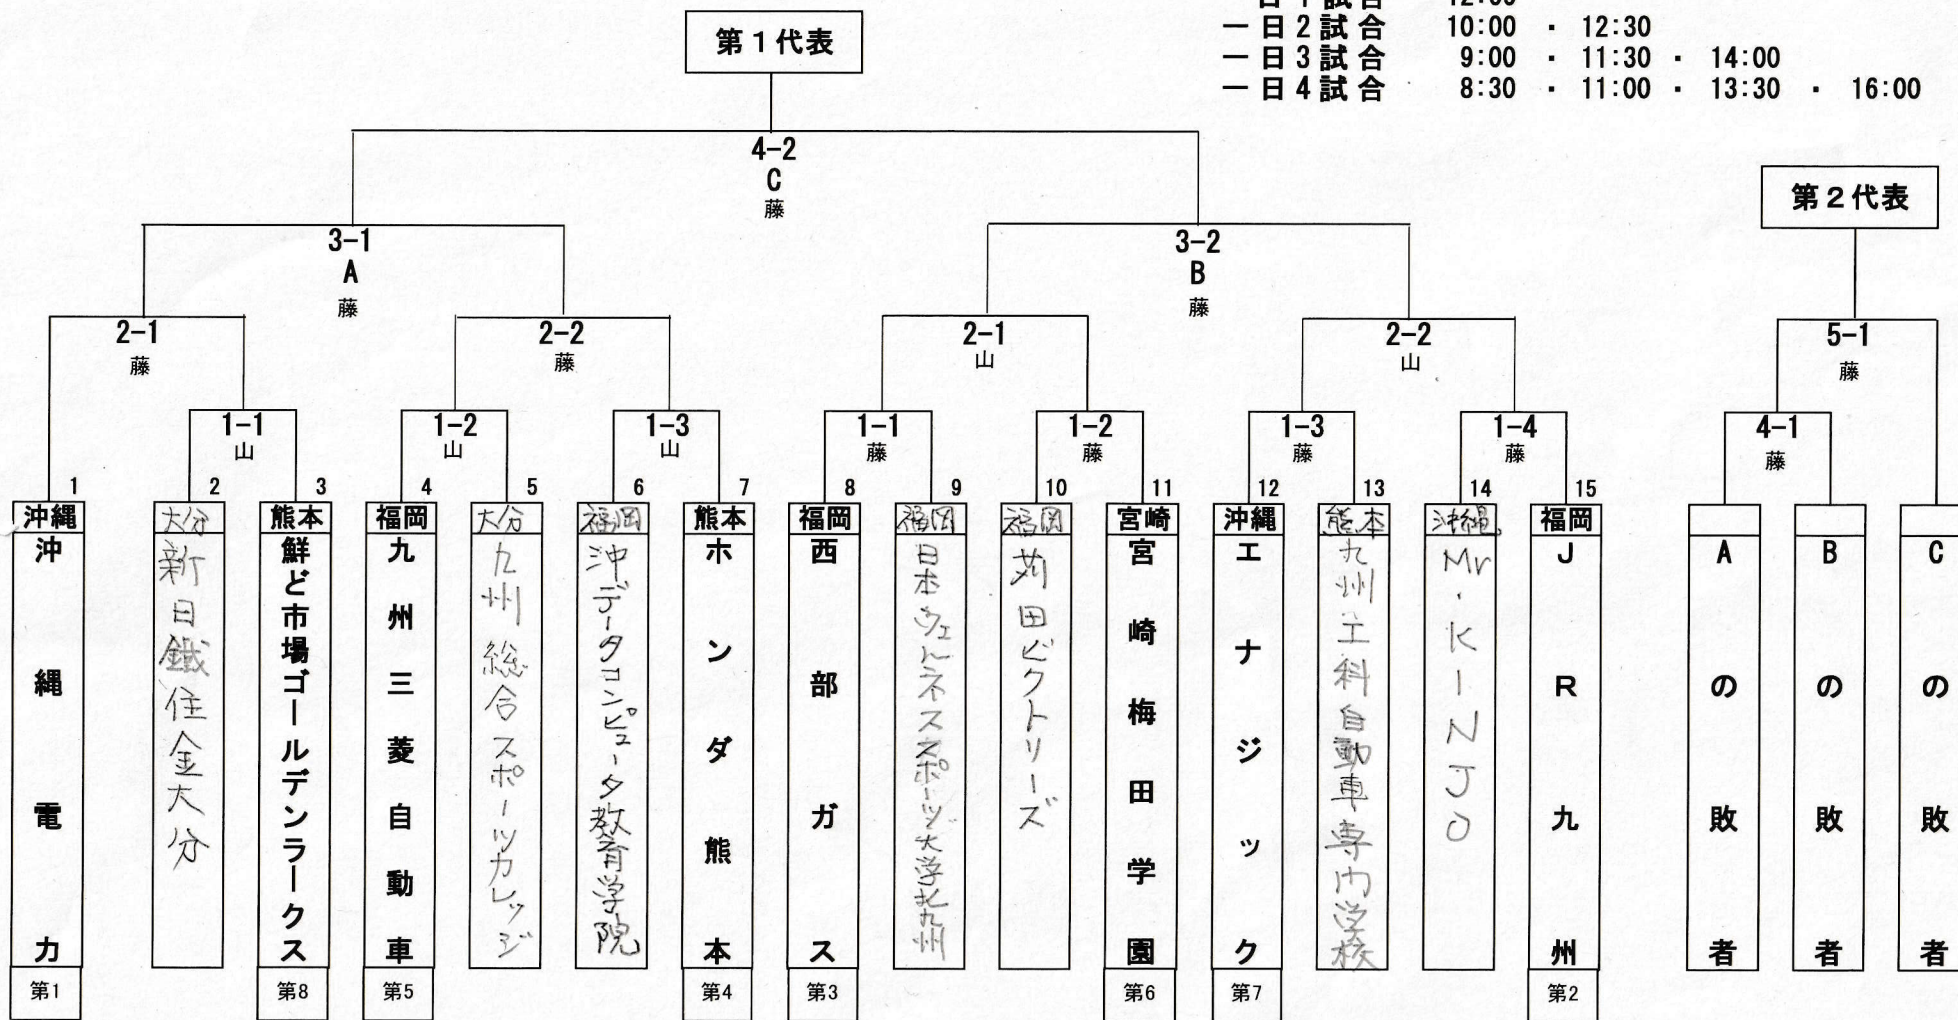

第44回社会人野球日本選手権大会九州地区予選

※敗者はベスト4から

※1日目藤崎台4試合

※シードは昨年のポイント

期 日 : 2018年9月5日(水)~5日間(雨天順延)

会 場 : リブワーク藤崎台球場/山鹿市民球場

(リブワーク藤崎台球場:藤/山鹿市民球場:山)

一日1試合 12:00
 一日2試合 10:00・12:30
 一日3試合 9:00・11:30・14:00
 一日4試合 8:30・11:00・13:30・16:00

※若番のチームが1塁側となります。